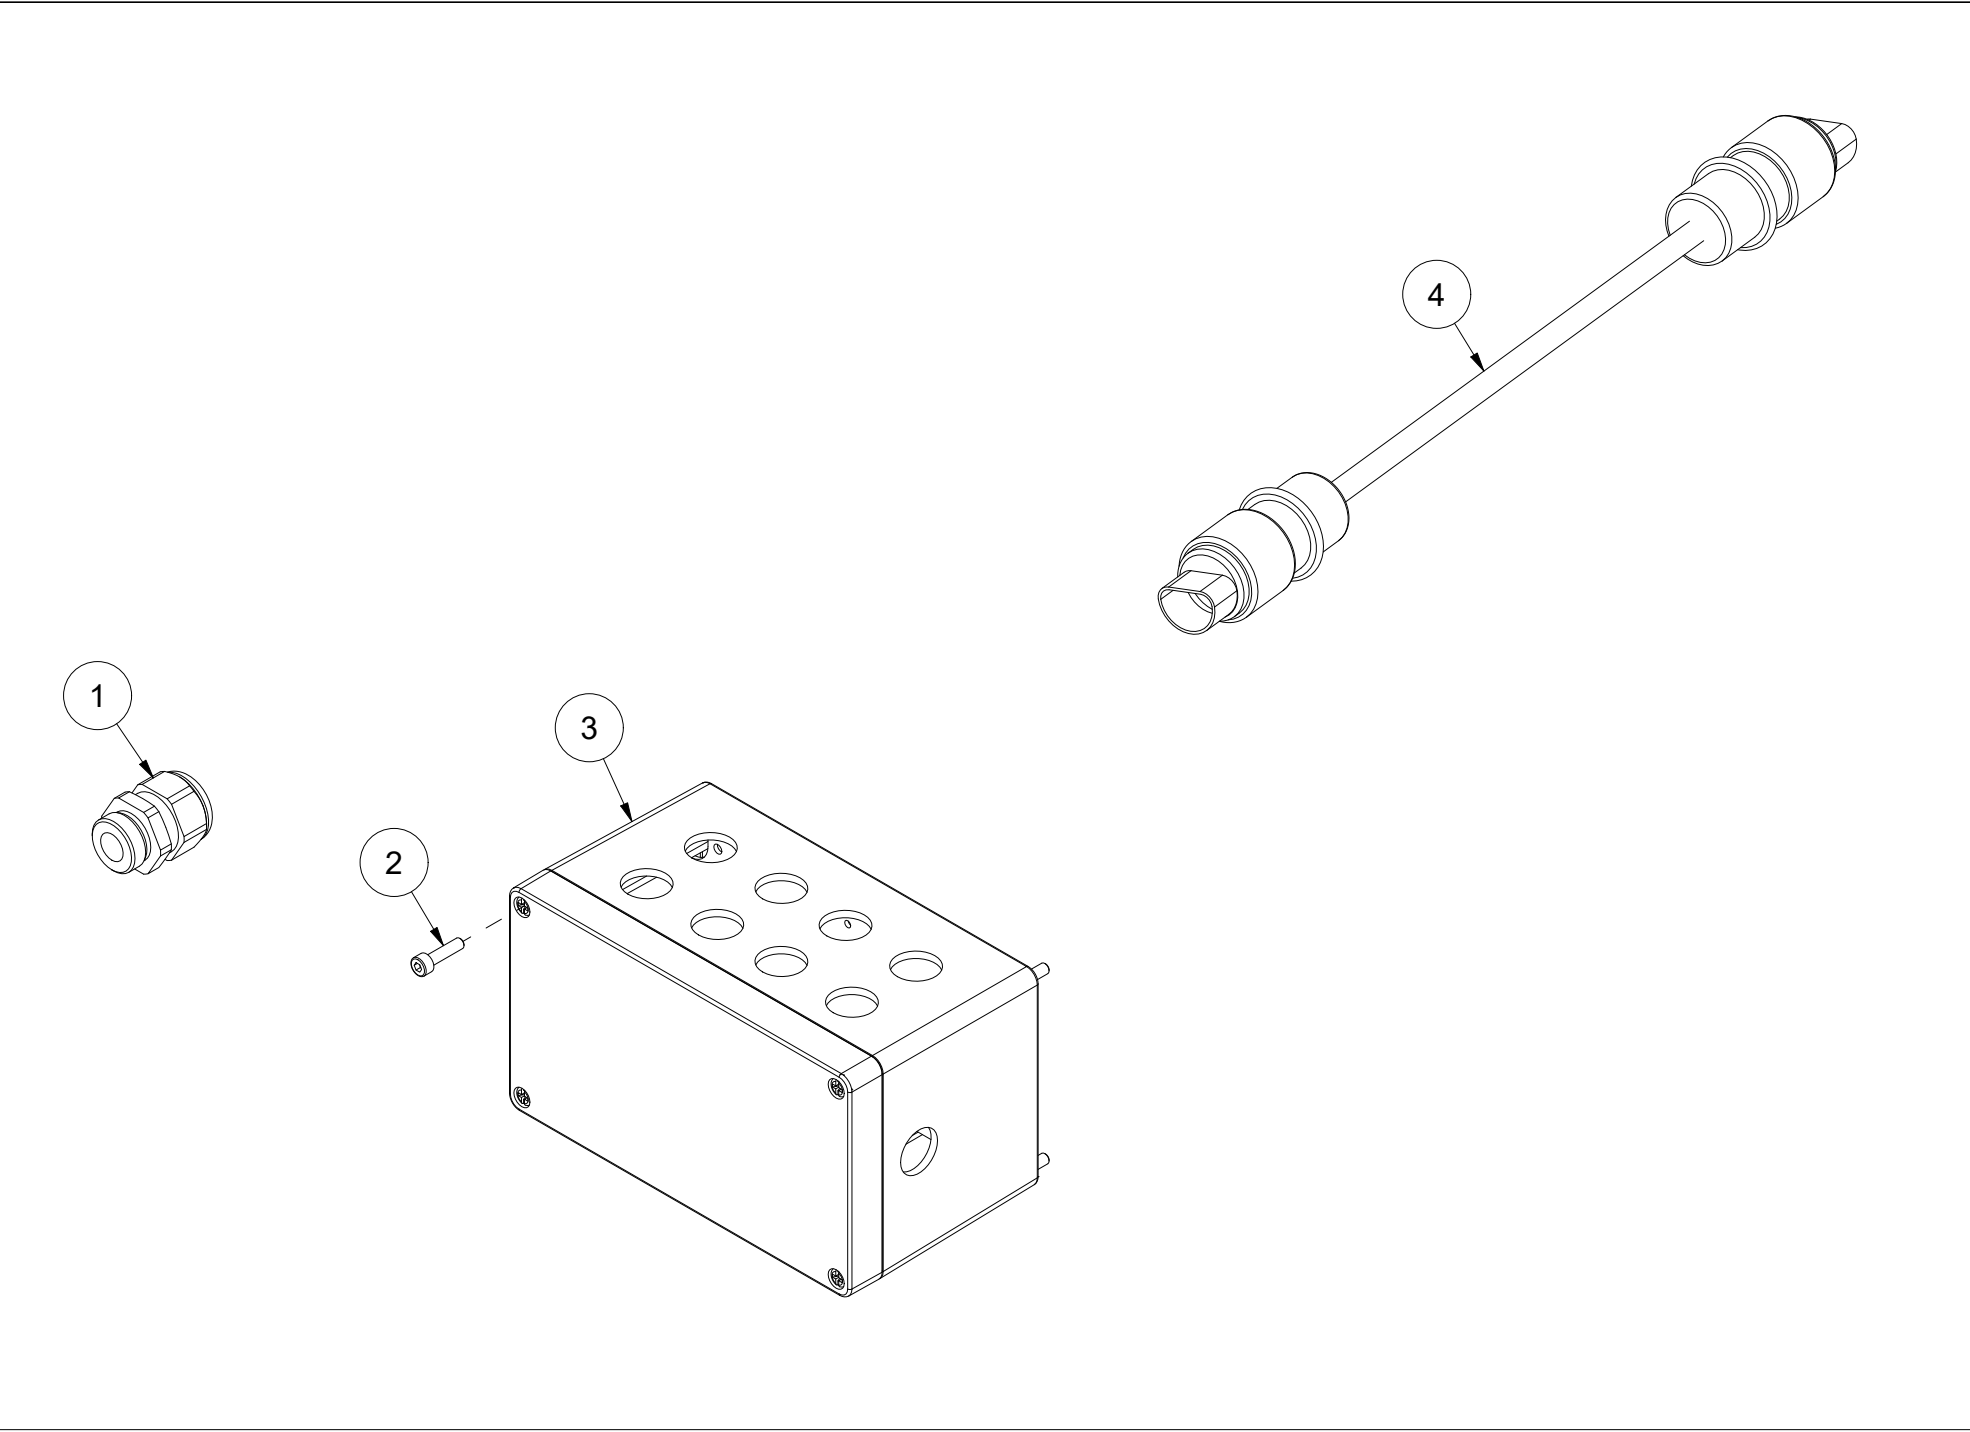

023 Elektronikkboks VM370

Pos	Ant	Artikkelnr	Beskrivelse
1	1	4127615	Nippel med strekkavlaster M20
2	4	2477135	Unbrako sylinderskrue M4x16 EIZn DIN 912
3	1	4312450	Elboks komplett
4	1	4113025	Strømledning maskin-traktor L2,5 m