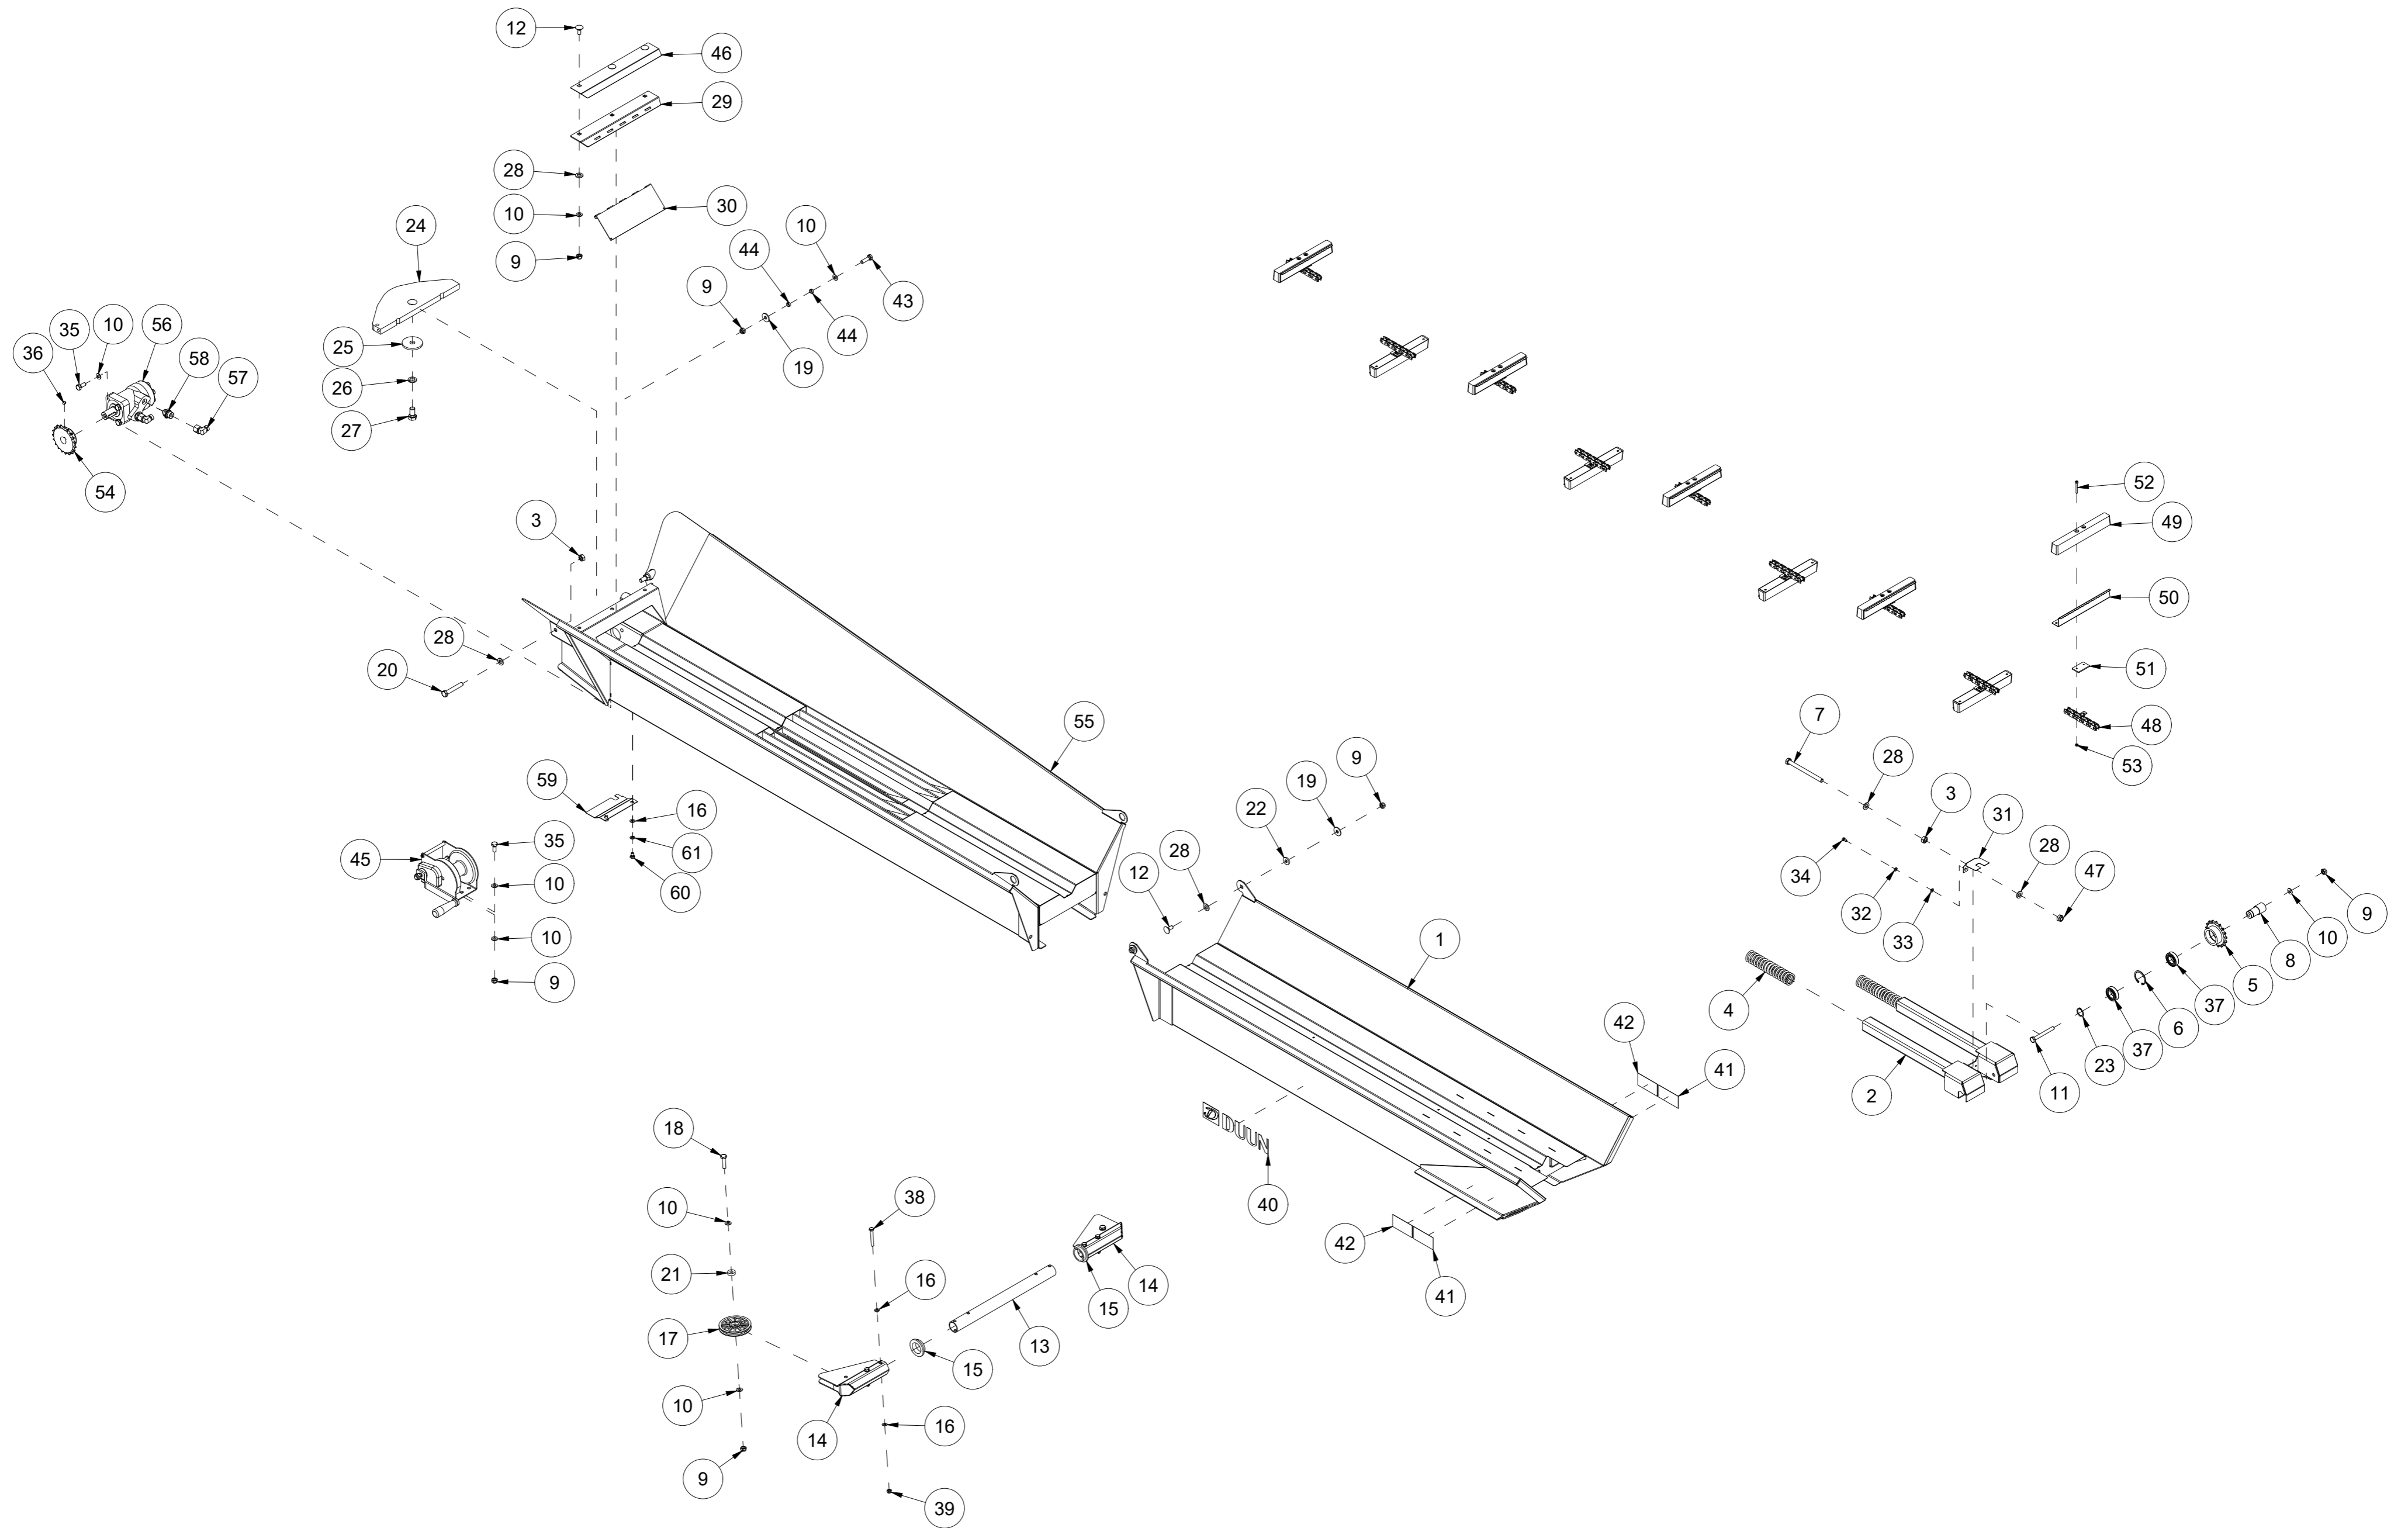

019 Transportbånd VM370

Pos	Ant	Artikkelnr	Beskrivelse	Pos	Ant	Artikkelnr	Beskrivelse
1	1	41201006	Transportbånd, øvre	57	2	2957745	Svivelnippel 90° EVWK 12L
2	1	41201027	Kjedestrammer	58	2	2957766	Ansatsnippel GEK BSP 1/2" L12 ED
3	3	2481611	Sekskantmutter M12 EIZn DIN 934	59	1	41201263	Verneplate
4	2	2912085	Trykkfjær Dt5,5 Di29 L200 St	60	2	2422236	Sekskantskrue M8x12 EIZn 8.8 DIN 933
5	1	41121079	Kjedehjul 5/8" Z17 Ø47,0	61	2	2534047	Fjærskive M8 EIZn DIN 127
6	1	2553247	Seegerring I 47x2,0 DIN 472				
7	1	2422370	Sekskantskrue M12x150 EIZn 8.8 DIN931				
8	1	41201082	Aksel				
9	12	2483610	Lockingmutter M10 EIZn DIN 985				
10	19	2531060	Underlagsskive M10 EIZn DIN 125				
11	1	2422315	Sekskantskrue M10x90 EIZn 8.8 DIN 931				
12	5	2344330	Låseskrue M10x25 EIZn 8.8 DIN 603				
13	1	41201033	Rør				
14	2	41201019	Trinseholder				
15	2	23311032	Plastforing Ø39/48x15				
16	10	2531047	Underlagsskive M8 EIZn DIN 125				
17	2	2245011	Trinse, plast				
18	2	2422303	Sekskantskrue M10x40 EIZn 8.8 DIN 931				
19	3	2533060	Karosseriskive M10 EIZn DIN 9021				
20	2	2422362	Sekskantskrue M12x75 EIZn 8.8 DIN 931				
21	4	41121084	Innlegg i trinse				
22	2	41151031	Lagerskive				
23	1	2553125	Seegerring A 25x1,2 DIN 471				
24	1	41301042	Svingplate				
25	1	25131040	Skive Ø16/66x6				
26	1	2534078	Fjærskive M16 EIZn DIN 127				
27	1	2422485	Sekskantskrue M16x30 EIZn 8.8 DIN 933				
28	9	2531069	Underlagsskive M12 EIZn DIN 125				
29	1	41201238	Låseplate				
30	1	41201239	Medbringerluke				
31	1	41201264	Verneplate				
32	2	2534039	Fjærskive M6 EIZn DIN 127				
33	2	2531039	Underlagsskive M6 EIZn DIN 125				
34	2	2422196	Sekskantskrue M6x10 EIZn 8.8 DIN 933				
35	7	2422297	Sekskantskrue M10x25 EIZn 8.8 DIN 933				
36	1	2473236	Gjengestift M8x12 St DIN 914				
37	2	2951124	Kulelager 6005 2RS 25x47x12 DIN 625				
38	4	2422259	Sekskantskrue M8x60 EIZn 8.8 DIN 931				
39	4	2483609	Lockingmutter M8 EIZn DIN 985				
40	1	2935071	Klebemerke Duun H60				
41	2	2935034	Klebemerke 90x48 Hengende bånd				
42	2	2935088	Klebemerke 90x48 Klemfare hånd				
43	1	2422301	Sekskantskrue M10x35 EIZn 8.8 DIN 933				
44	2	41201187	Skive				
45	1	2966105	Vinsj 500 kg med brems og wire				
46	1	41201308	Dekkplate				
47	1	2483611	Lockingmutter M12 EIZn DIN 985				
48	1	2963105	Rullekjede 5/8"Sim 504ledd elf				
49	9	41121078	Medbringer				
50	9	41131090	Medbringerplate				
51	9	41131091	Mutterplate				
52	18	2471177	Unbrako sylinderskrue M5x40 St 12.9 DIN 912				
53	18	2483607	Lockingmutter M5 EIZn DIN 985				
54	1	41201143	Kjedehjul 5/8" Z19 Ø25,0				
55	1	41201005	Transportbånd, nedre				
56	1	2955518	Hydraulikmotor 50 ccm