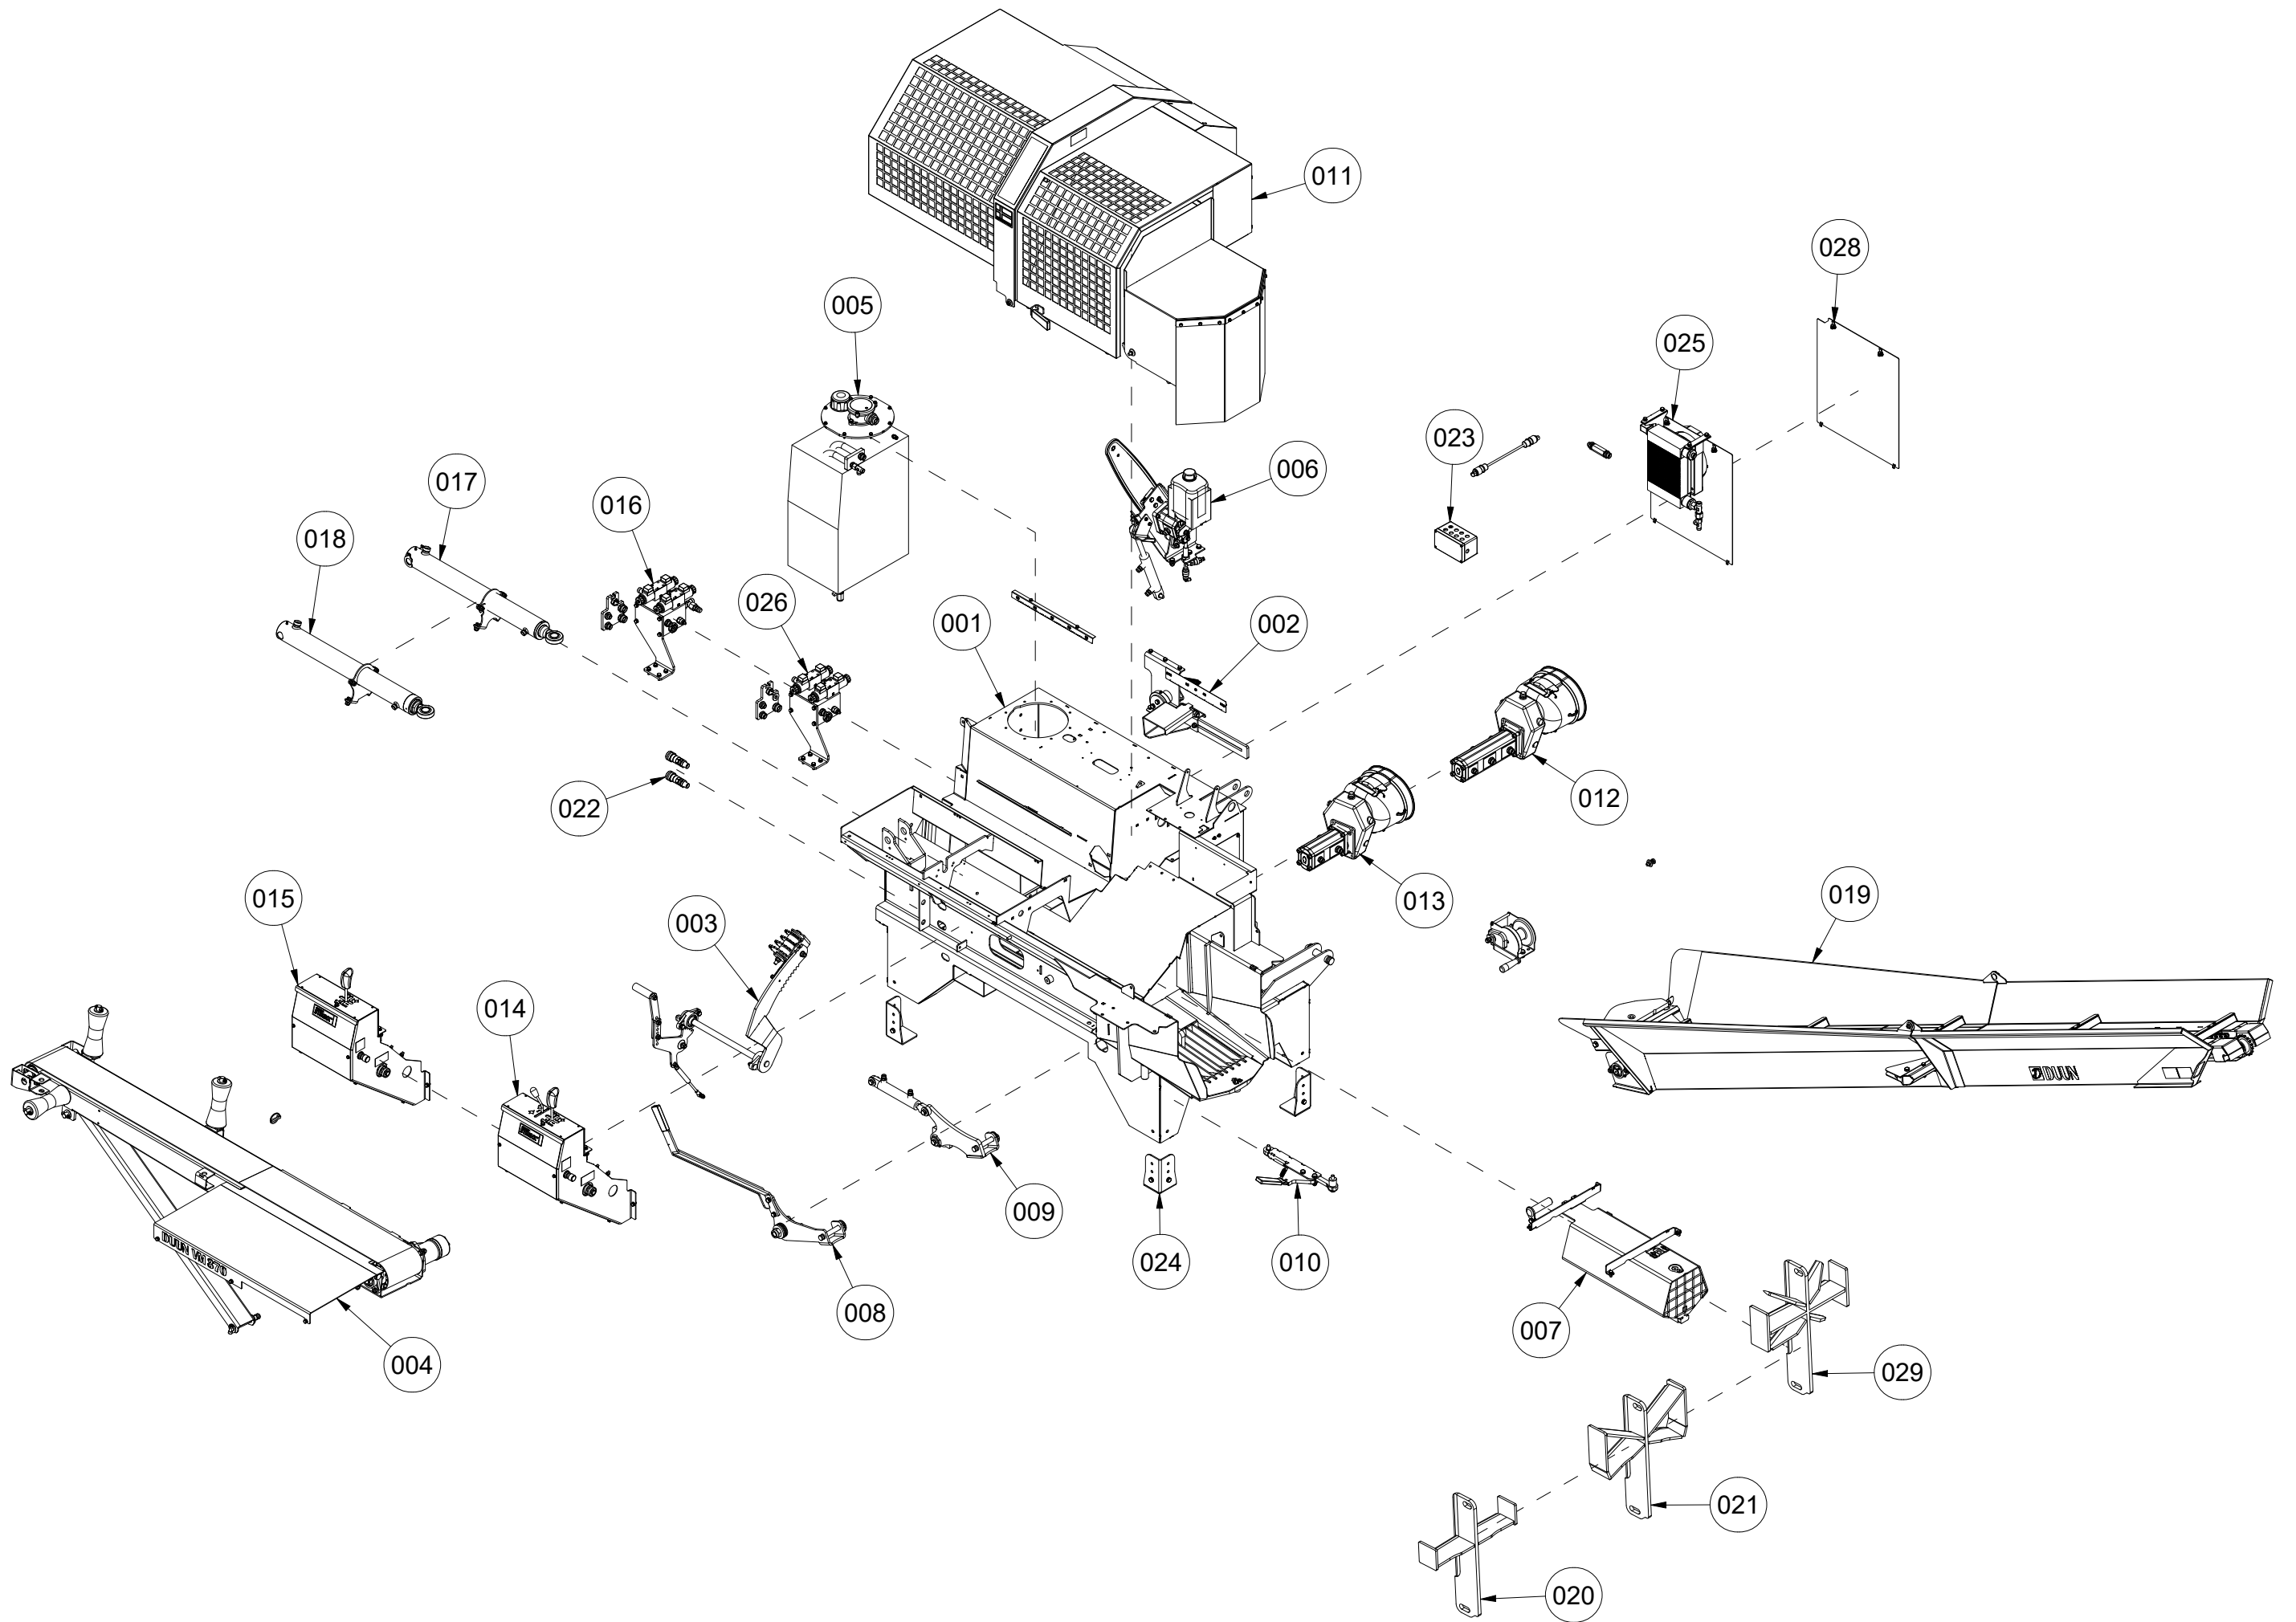

# 001 Maskinstativ VM370

Pos	Ant	Artikkelnr	Beskrivelse
1	1	41311105	Deksel side
2	12	2451196	Sekskantskrue med flens M6x10 EIZn 8.8 DIN 6921
3	1	2935131	Klebemerke 132x72 400 omdr.
4	2	2551730	Trekkarmsbolt kat. 2 Ø28x95
5	2	2556142	Orepinne Ø10x40
6	1	14131161	Sikkerhetsbrakett
7	1	41311121	Trakt
8	1	41311181	Deksel
9	1	41311001	Maskinstativ VM370
10	2	2451197	Sekskantskrue med flens M6x12 EIZn 8.8 DIN6921

# 002 Stokkstopper VM370

Pos	Ant	Artikkelnr	Beskrivelse
1	1	41311148	Brakett
2	1	41311144	Lengdeviser
3	12	2531047	Underlagsskive M8 EIZn DIN 125
4	6	2483609	Lockingmutter M8 EIZn DIN 985
5	6	2422246	Sekskantskrue M8x25 EIZn 8.8 DIN 933
6	3	2476197	Unbrako rundhodeskrue M6x12 EIZn ISO 7380
7	1	2478407	Smørenippel Rett M8
8	1	41311027	Stokkstopper akse
9	1	41311010	Stokkstopperholder
10	1	2115126	Passkile 8x7 L22 St DIN 6885A
11	3	2534060	Fjærskive M10 EIZn DIN 127
12	1	2422297	Sekskantskrue M10x25 EIZn 8.8 DIN 933
13	1	2913030	Strekfjær Dt2,5 Dy25 L100 St
14	1	41311140	Brakett
15	1	41311141	Stokkstopperplate
16	1	2483613	Lockingmutter M16 EIZn DIN 985
17	2	2483610	Lockingmutter M10 EIZn DIN 985
18	2	2531060	Underlagsskive M10 EIZn DIN 125
19	2	2344331	Låseskrue M10x30 EIZn 8.8 DIN 603
20	1	41311120	Lengdeviser
21	2	2451197	Sekskantskrue med flens M6x12 EIZn 8.8 DIN6921
22	1	41311166	Eksenter
23	1	41311167	Styreplate
24	1	41311168	Styreplate
25	2	2422301	Sekskantskrue M10x35 EIZn 8.8 DIN 933
26	1	2245230	Plastlager 30x34x52
27	1	2422501	Sekskantskrue M16x90 EIZn 8.8 DIN 931